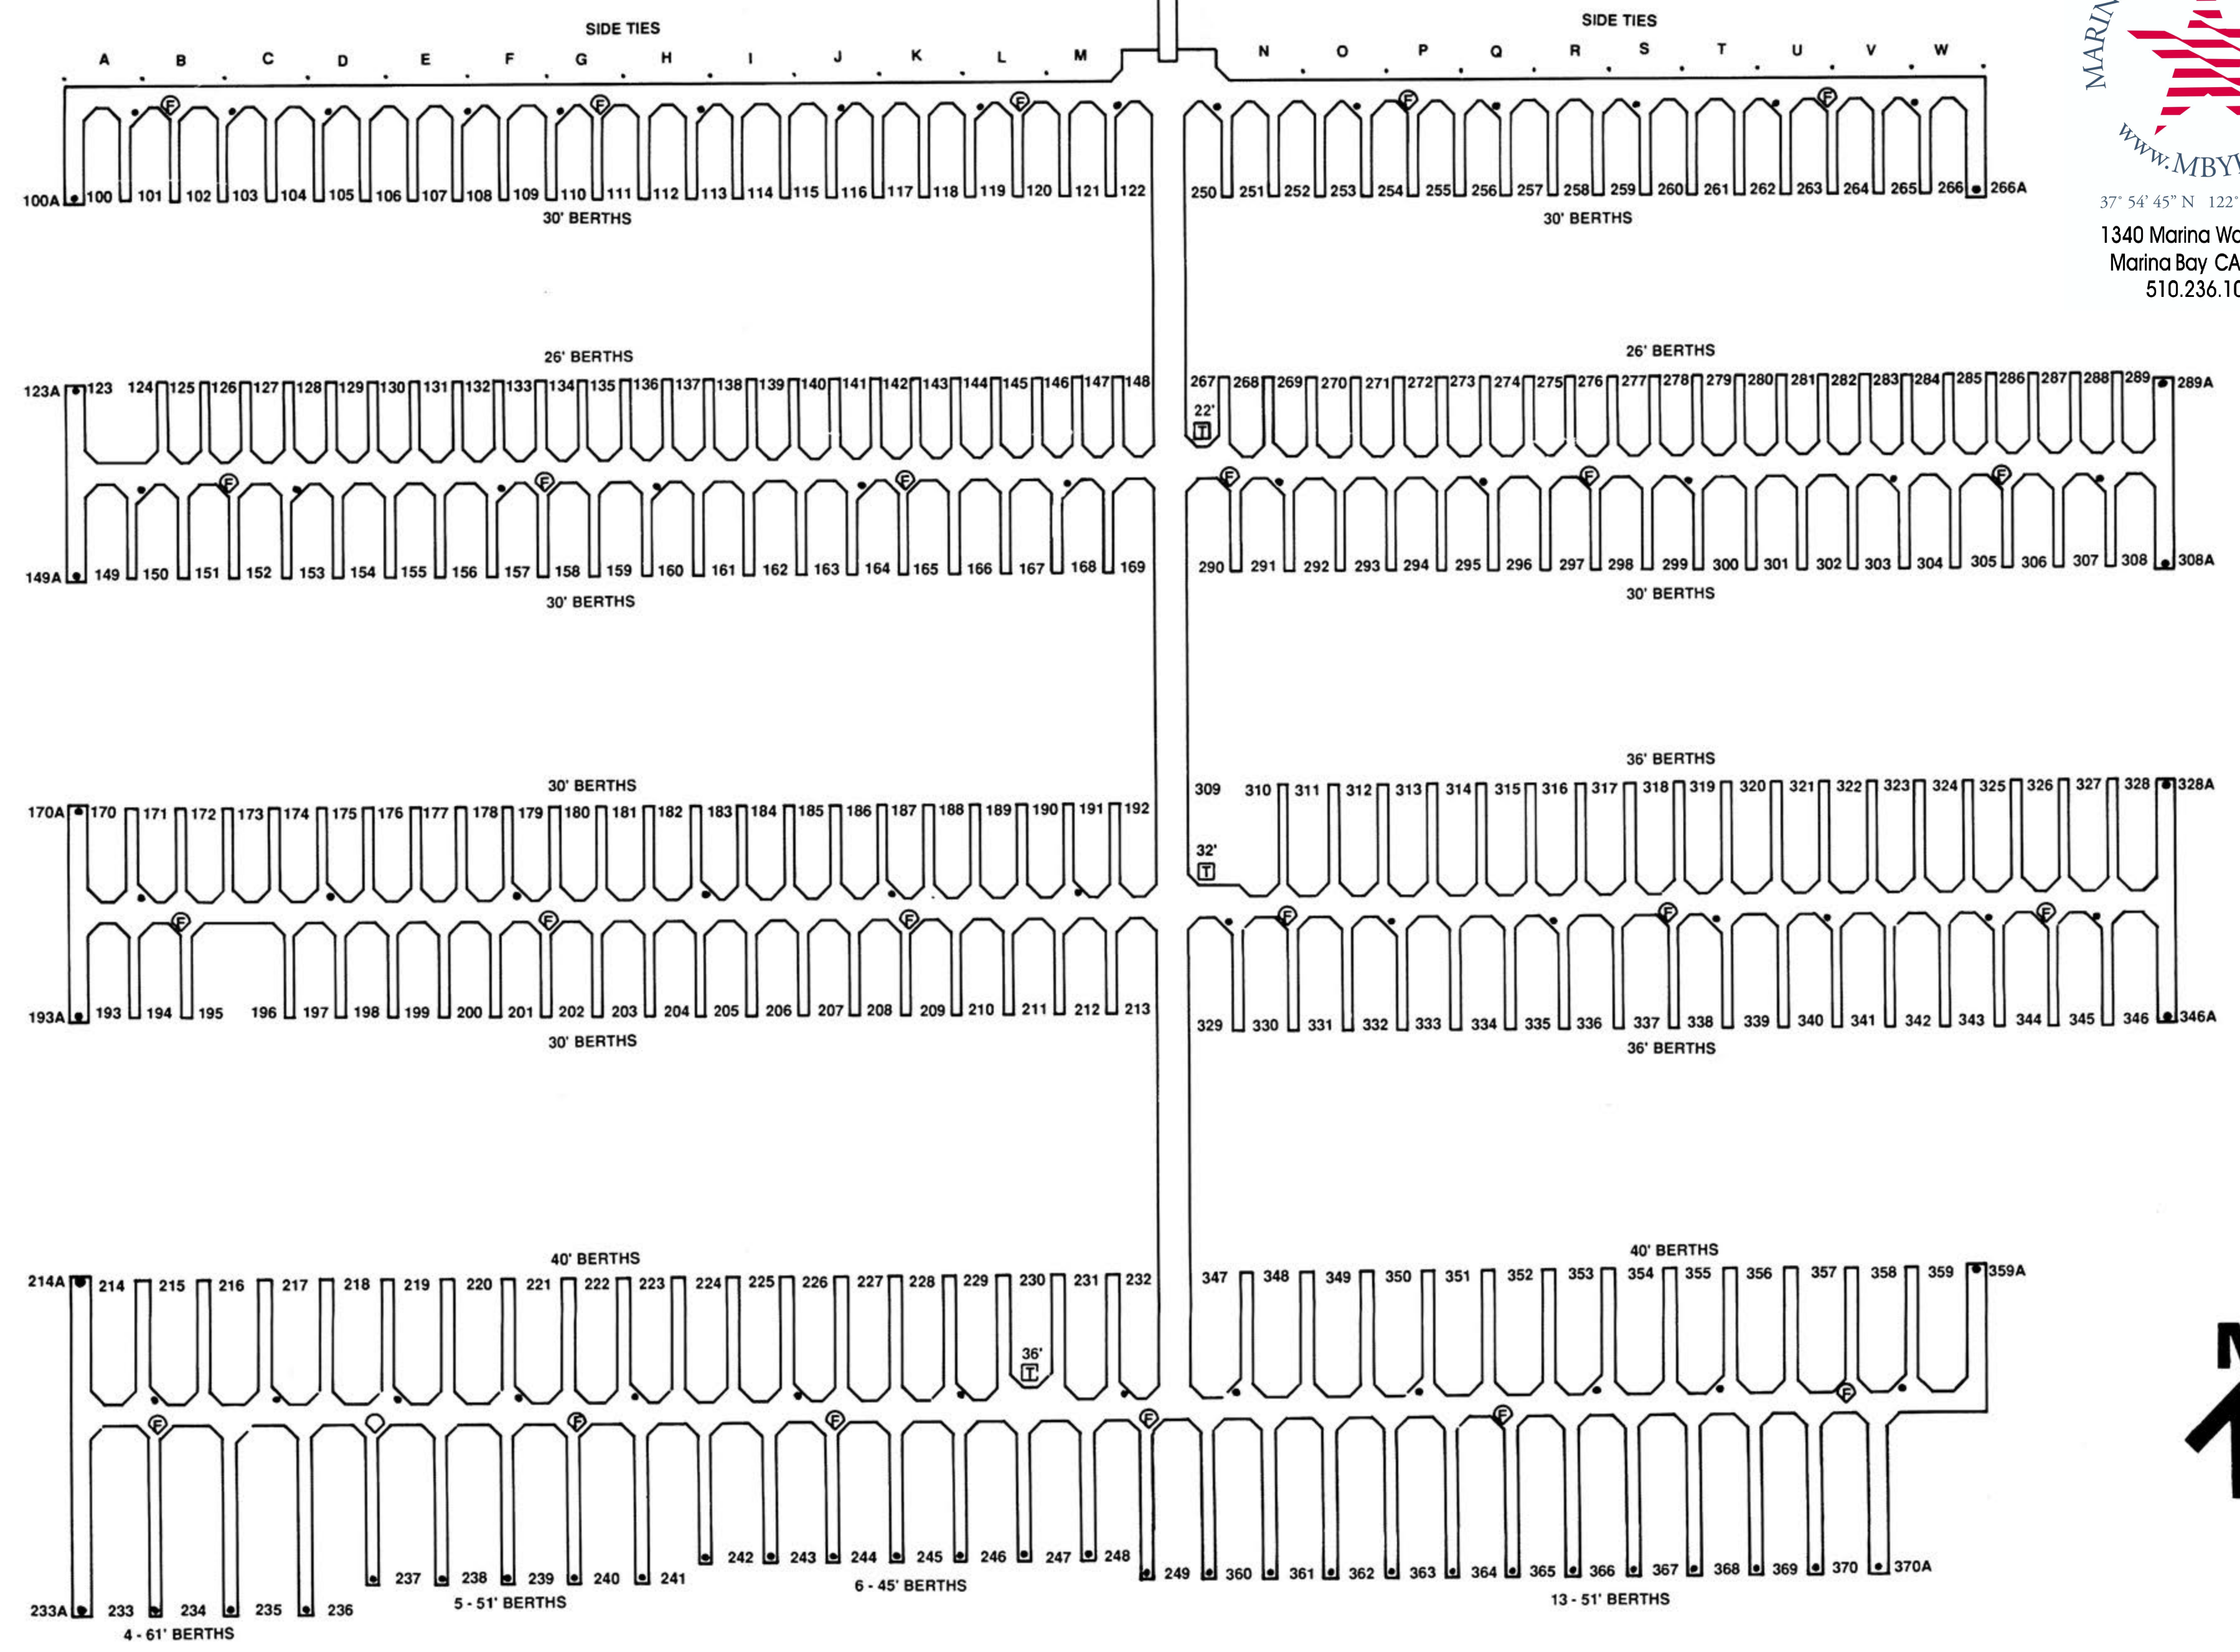

37° 54' 45" N 122° 21' 00" W
1340 Marina Way South
Marina Bay CA 94804
510.236.1013

E DOCK