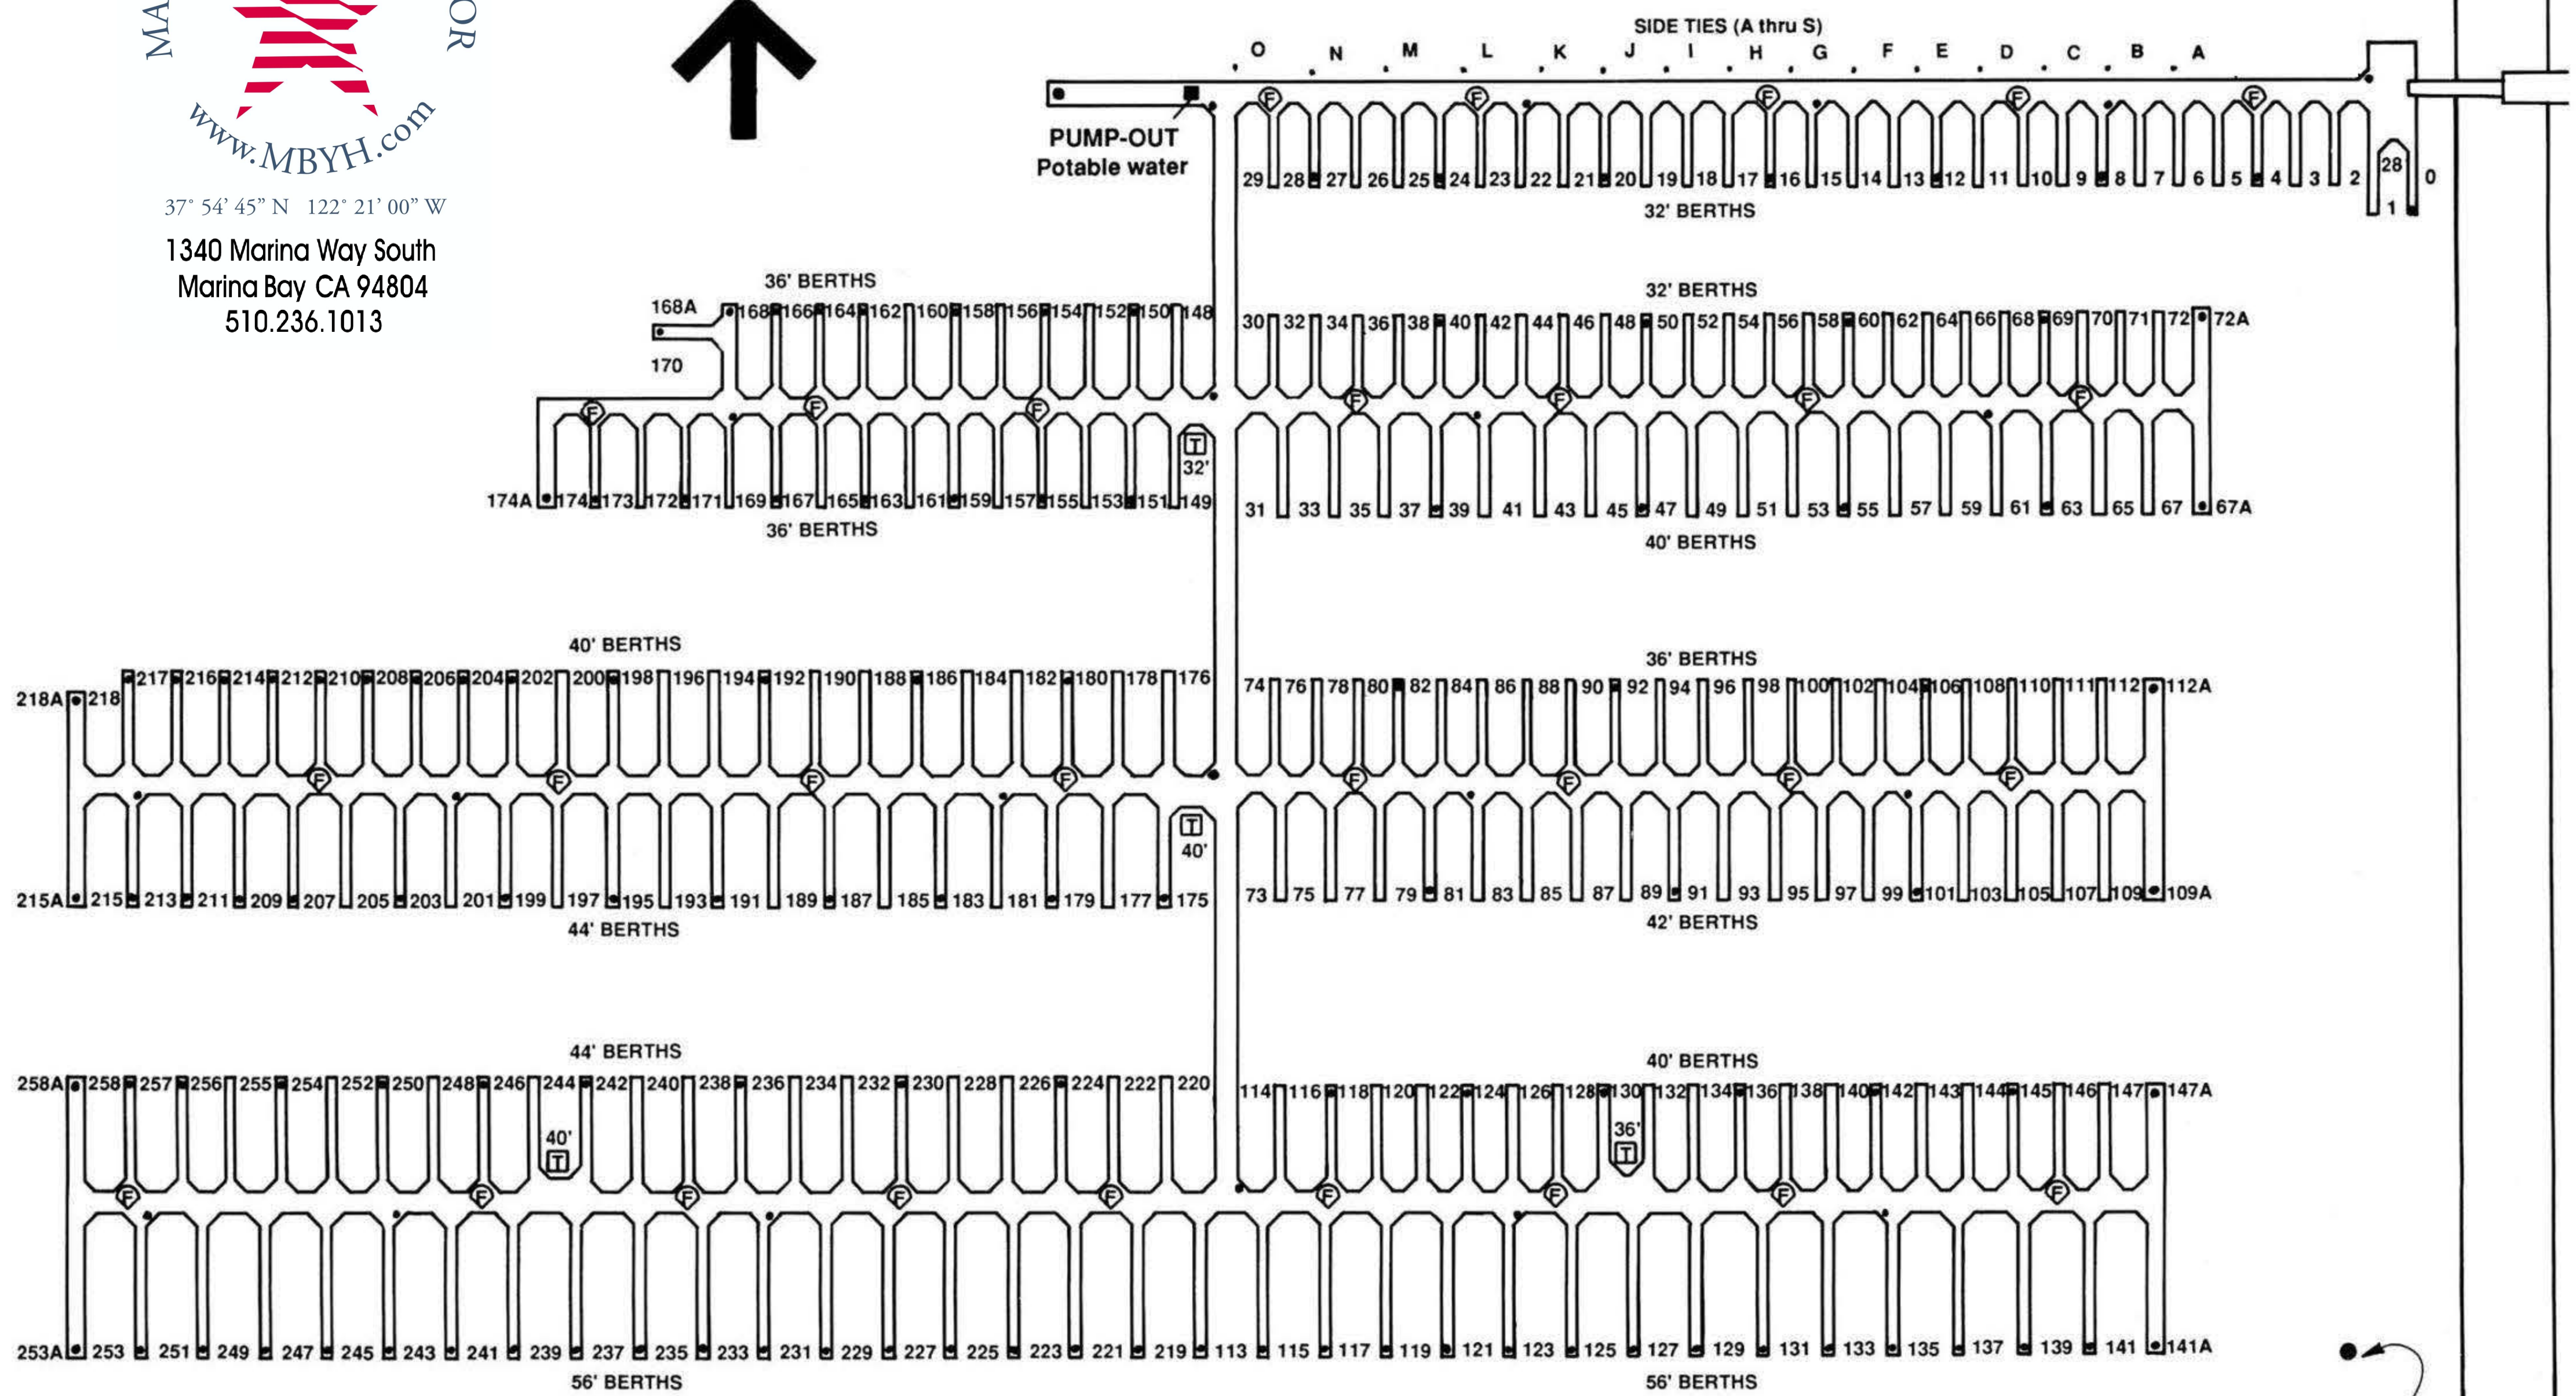

37° 54' 45" N 122° 21' 00" W

1340 Marina Way South
Marina Bay CA 94804
510.236.1013

D DOCK

RED NAVIGATION LIGHT